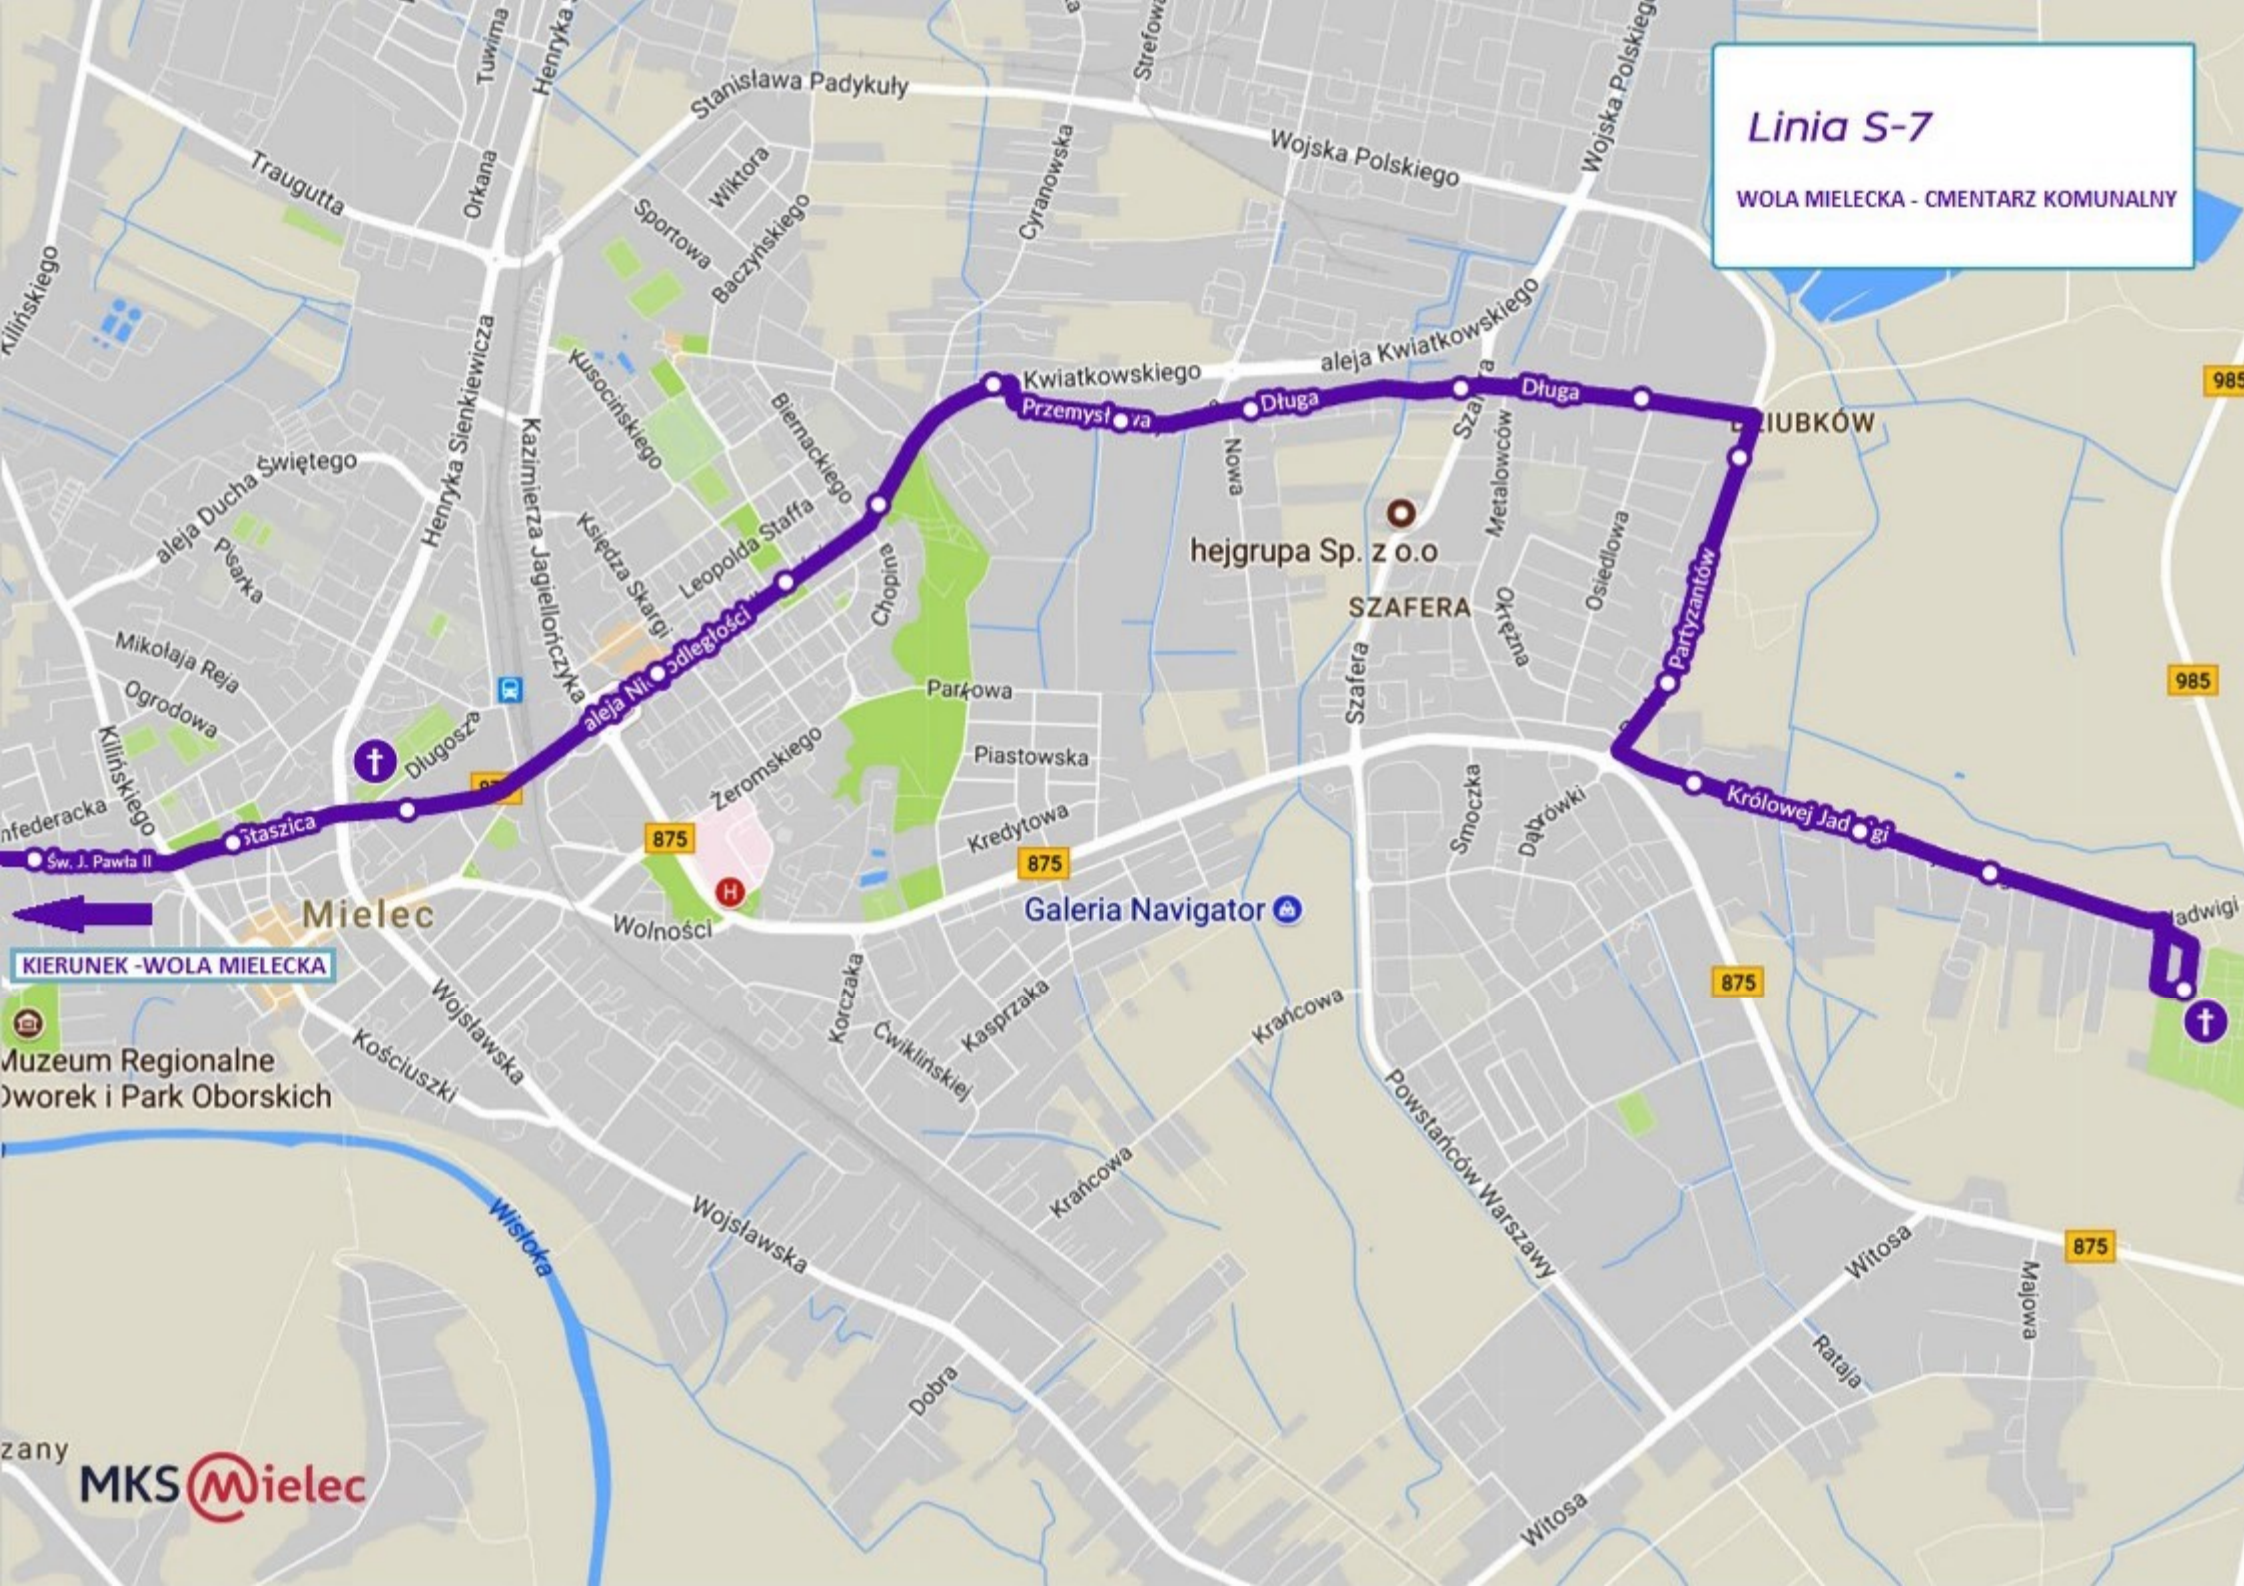

# Linia S-7

WOLA MIELECKA - CMENTARZ KOMUNALNY

KIERUNEK - WOLA MIELECKA